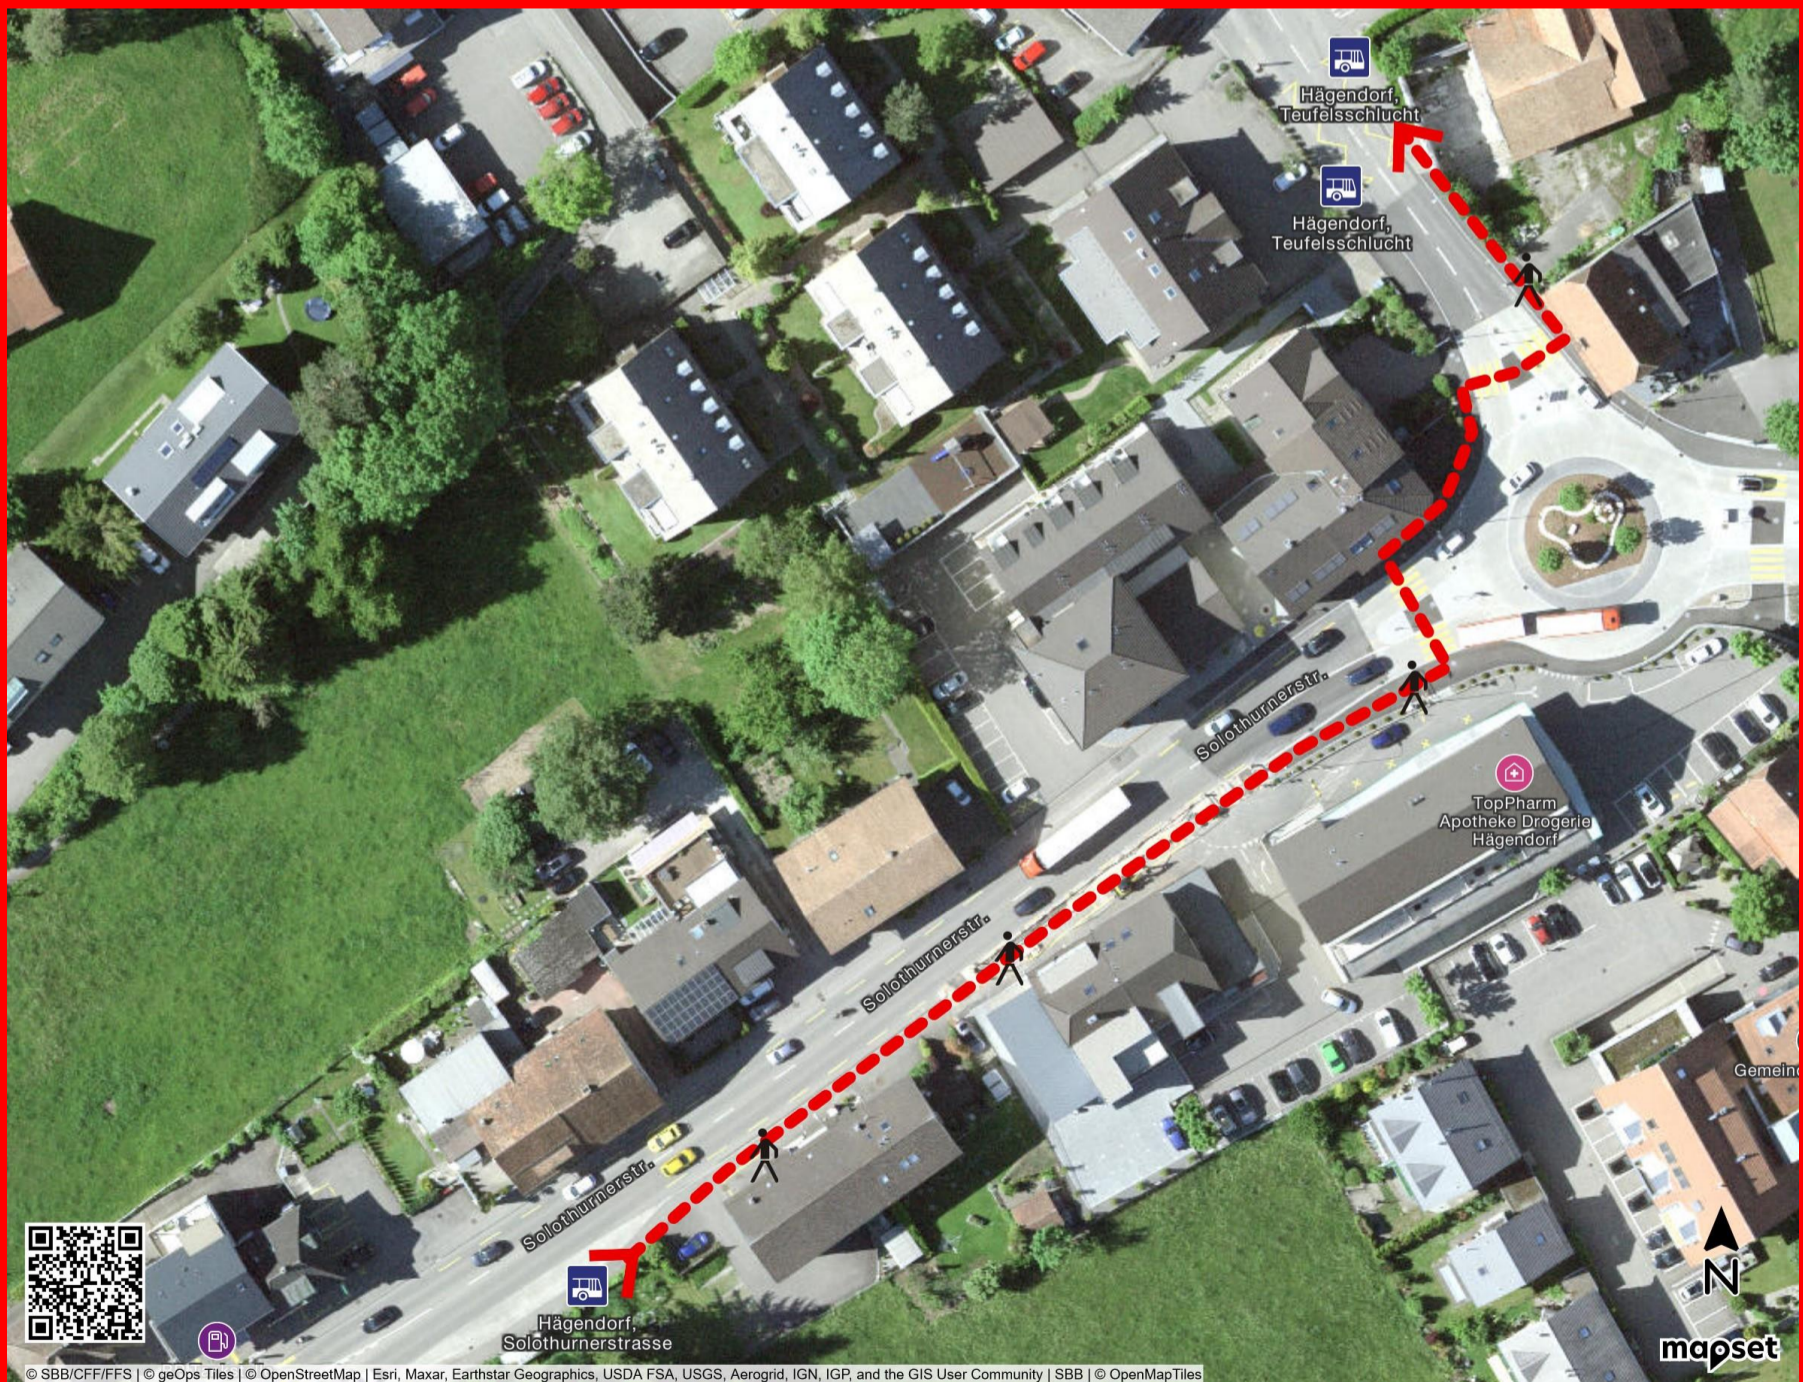

Fahrgastinformation für Linie 555:

Ab dem 15. Dezember 2024 wird die Haltestelle Hägendorf, Solothurnerstrasse von der Linie 555 in Richtung Allerheiligenberg nicht mehr bedient.

Bitte nutzen Sie die Haltestelle Hägendorf, Teufelsschlucht.